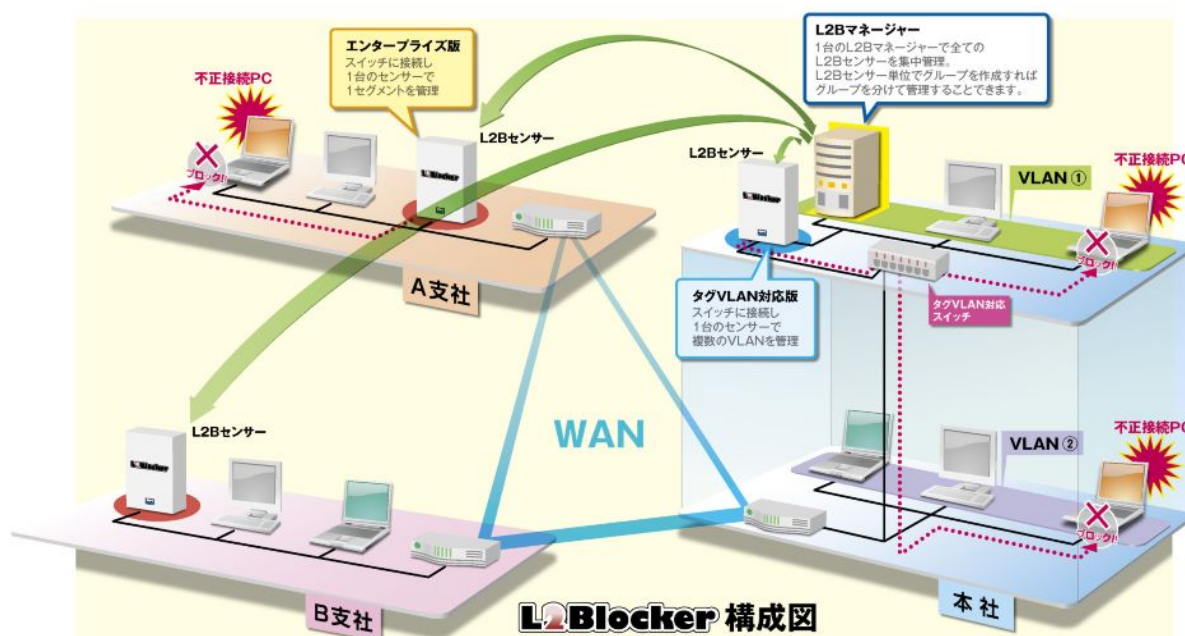

そのような中、セキュリティ脅威の主要因である不正 PC(個人所有の PC など)による不正アクセスや情報漏えいを未然に防ぐため、「L2Blocker」は「シンプル」「かんたん」「低コスト」を強みとして、企業が管理していない不正 PC のネットワークへの接続を瞬時に検知し、排除するシステムを提供してきました。その結果、今までに 500 社、5,000 台を超える豊富な導入実績を持っております。

このたび発売を開始する「L2Blocker Ver.3.0」は、従来の機能に加え、タグ VLAN 環境での導入も可能になりました。これは、タグ VLAN 対応版の L2B センサーを VLAN スイッチに接続することにより、複数の VLAN を 1 台の L2B センサーで管理することが可能となります。

タグ VLAN 環境下では複数セグメントでも、タグ VLAN 対応 L2B センサー 1 台で監視可能。

※従来のセンサーではタグ VLAN 環境であってもセグメント毎に 1 台必要。

※MAC アドレス数がしきい値の範囲内であれば、1 センサーで最大 8VLAN まで対応。

② L2B センサーのしきい値向上

L2B センサーの性能が、従来センサーに比べ約 3 倍向上。

③ Windows Server 2008 対応 (L2B マネージャーの動作環境として)

④ Windows 7 対応 (被ブロック対象として)

Press Release

■「L2Blocker Ver.3.0」価格

※金額は税別

製品カテゴリ	製品名	希望小売価格
管理ツール	L2Bマネージャー Ver.3.0	¥240,000
センサー	L2Bセンサー エンタープライズ版	¥140,000
	L2Bセンサー タグVLAN対応版	¥340,000
スターターキット (新規導入時の最小構成)	L2Blocker スターターキット(エンタープライズ版) ※L2Bマネージャー+L2Bセンサー エンタープライズ版 1台	¥380,000
	L2Blocker スターターキット(タグVLAN対応版) ※L2Bマネージャー+L2Bセンサー タグVLAN対応版 1台	¥580,000

■「L2Blocker」ネットワーク構成イメージと「L2B センサー」外観

Simple Compact

かんたん検証!
トライアルセット
無料貸出中!

Press Release

■「ソフトクリエイト」について

EC サイト構築ソリューション「ecbeing」を中心に自社開発ソフトウェア製品の提供やシステム販売・SI などを行っている東証 2 部上場企業です。不正 PC 検知・排除システム「L2Blocker」は、平成 17 年 11 月の発売以来、中堅・大手企業向けに 500 社、5,000 台を超える豊富な導入実績を持っております。