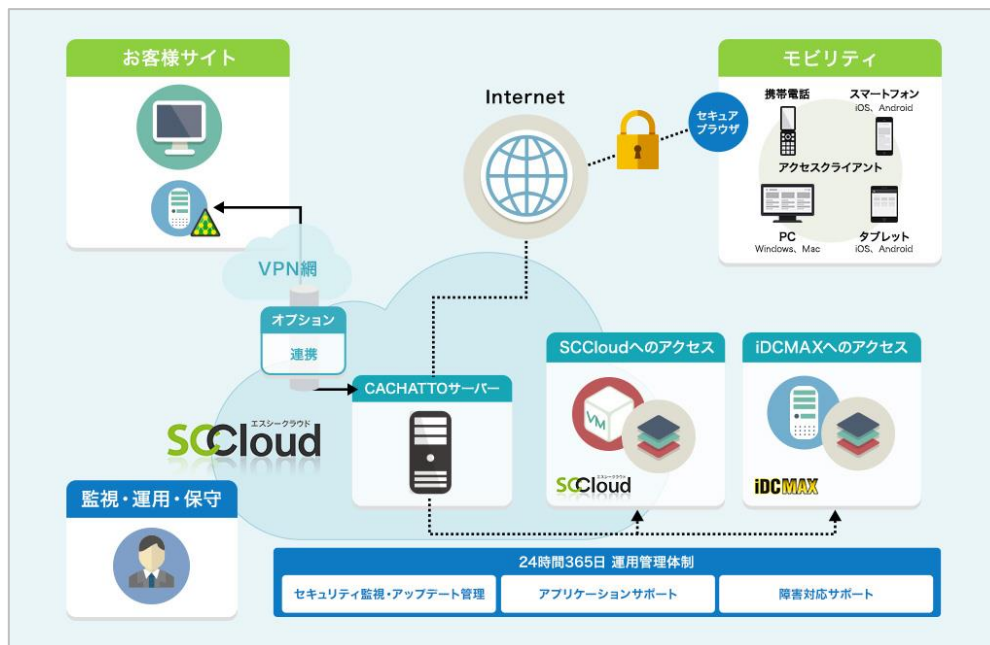

2017年5月24日
株式会社ソフトクリエイト

端末にデータを残さない安心・安全なリモートアクセス
「CACHATTO on SCcloud」を6月1日提供開始
～ どこでもワークプレイスで「働き方改革」の環境構築をサポート ～

株式会社ソフトクリエイト（本社：東京都渋谷区／代表取締役社長執行役員：林 宗治、以下ソフトクリエイト）は、企業が働き方改革を加速する中、時間や場所にとらわれず、どんな端末からでも安心して社内システムへアクセスできる法人向けクラウド型リモートアクセスサービス『CACHATTO on SCcloud』を2017年6月1日(木)にサービス提供を開始いたします。

『CACHATTO on SCcloud』は、PCやスマートデバイスなど、端末の種類にとらわれず、インターネット回線を利用して、ソフトクリエイトのクラウドサービス「SCcloud」やお客様の社内ネットワーク環境へセキュアにアクセスできるクラウド型のリモートアクセスサービスです。

URL : <http://www.sccloud.jp/product/cachatto>

日本政府は、性別や年齢、日常・社会生活への制限の有無にかかわらず、一人ひとりのニーズに合う働き方を実現する「働き方改革」を推進しています。企業でも「働き方改革」への取り組みが進み、いつでも、どこからでも働くことを可能にする環境構築が進んでいます。しかし、働き方の多様化の裏に情報漏えいのリスクが潜んでいます。端末や場所に依存することなく、安全に社内のシステムを利用する仕組みは必要不可欠です。

本サービスを利用することで、端末や場所に依存することなく社内のシステムを安全に利用することが可能となります。また、端末に情報を残さず、持ち出すこともできないため高水準のセキュリティを確保できます。さらに、クラウドタイプでの提供となるため、スムーズかつ安価に導入することが可能です。

本サービスの特長は以下の通りです。

- 端末にデータを残さない、持ち出せない
CACHATTO 専用のブラウザ(CACHATTO SecureBrowser) からアクセスすることで閲覧した端末に情報を残さず、端末からも情報を持ち出せないため、端末の盗難や紛失による情報漏えいリスクを最小化することができます。
- インターネットに接続できれば利用可能
既存のインターネット環境を利用して、社内システムやクラウドサービスを利用することができます。
- 社外の端末からセキュアにアクセス可能
在宅勤務時や外出先からなどでも安心・安全にどんな端末からでもアクセスできます。
- 多様な働き方を強かにサポート
いつでもどこからでも社内システムやクラウドサービスにアクセスできるため、「働き方改革」の実現をサポートいたします。
- 信頼の実績
CACHATTO は、多くの企業に導入され、スマートデバイス用リモートアクセスツール分野において 5 年連続シェア No.1(*1)を獲得しました。

※別途 CACHATTO ライセンスの購入が必要です。

【SCCloud について】

URL : <http://www.sccloud.jp>

SCCloud は、ソフトクリエイトが培った構築力およびサポート力で実現したクラウドサービスの総称です。エムオーテック株式会社のネットワークセキュリティ総合管理ツール「LanScope Cat」、サイボウズ株式会社のグループウェア「ガールーン、サイボウズ Office」、株式会社エイトレッドのワークフローシステム「X-point」などの国内 No.1 シェアのパッケージソフトウェアを中心に提供するトータルクラウドサービスです。